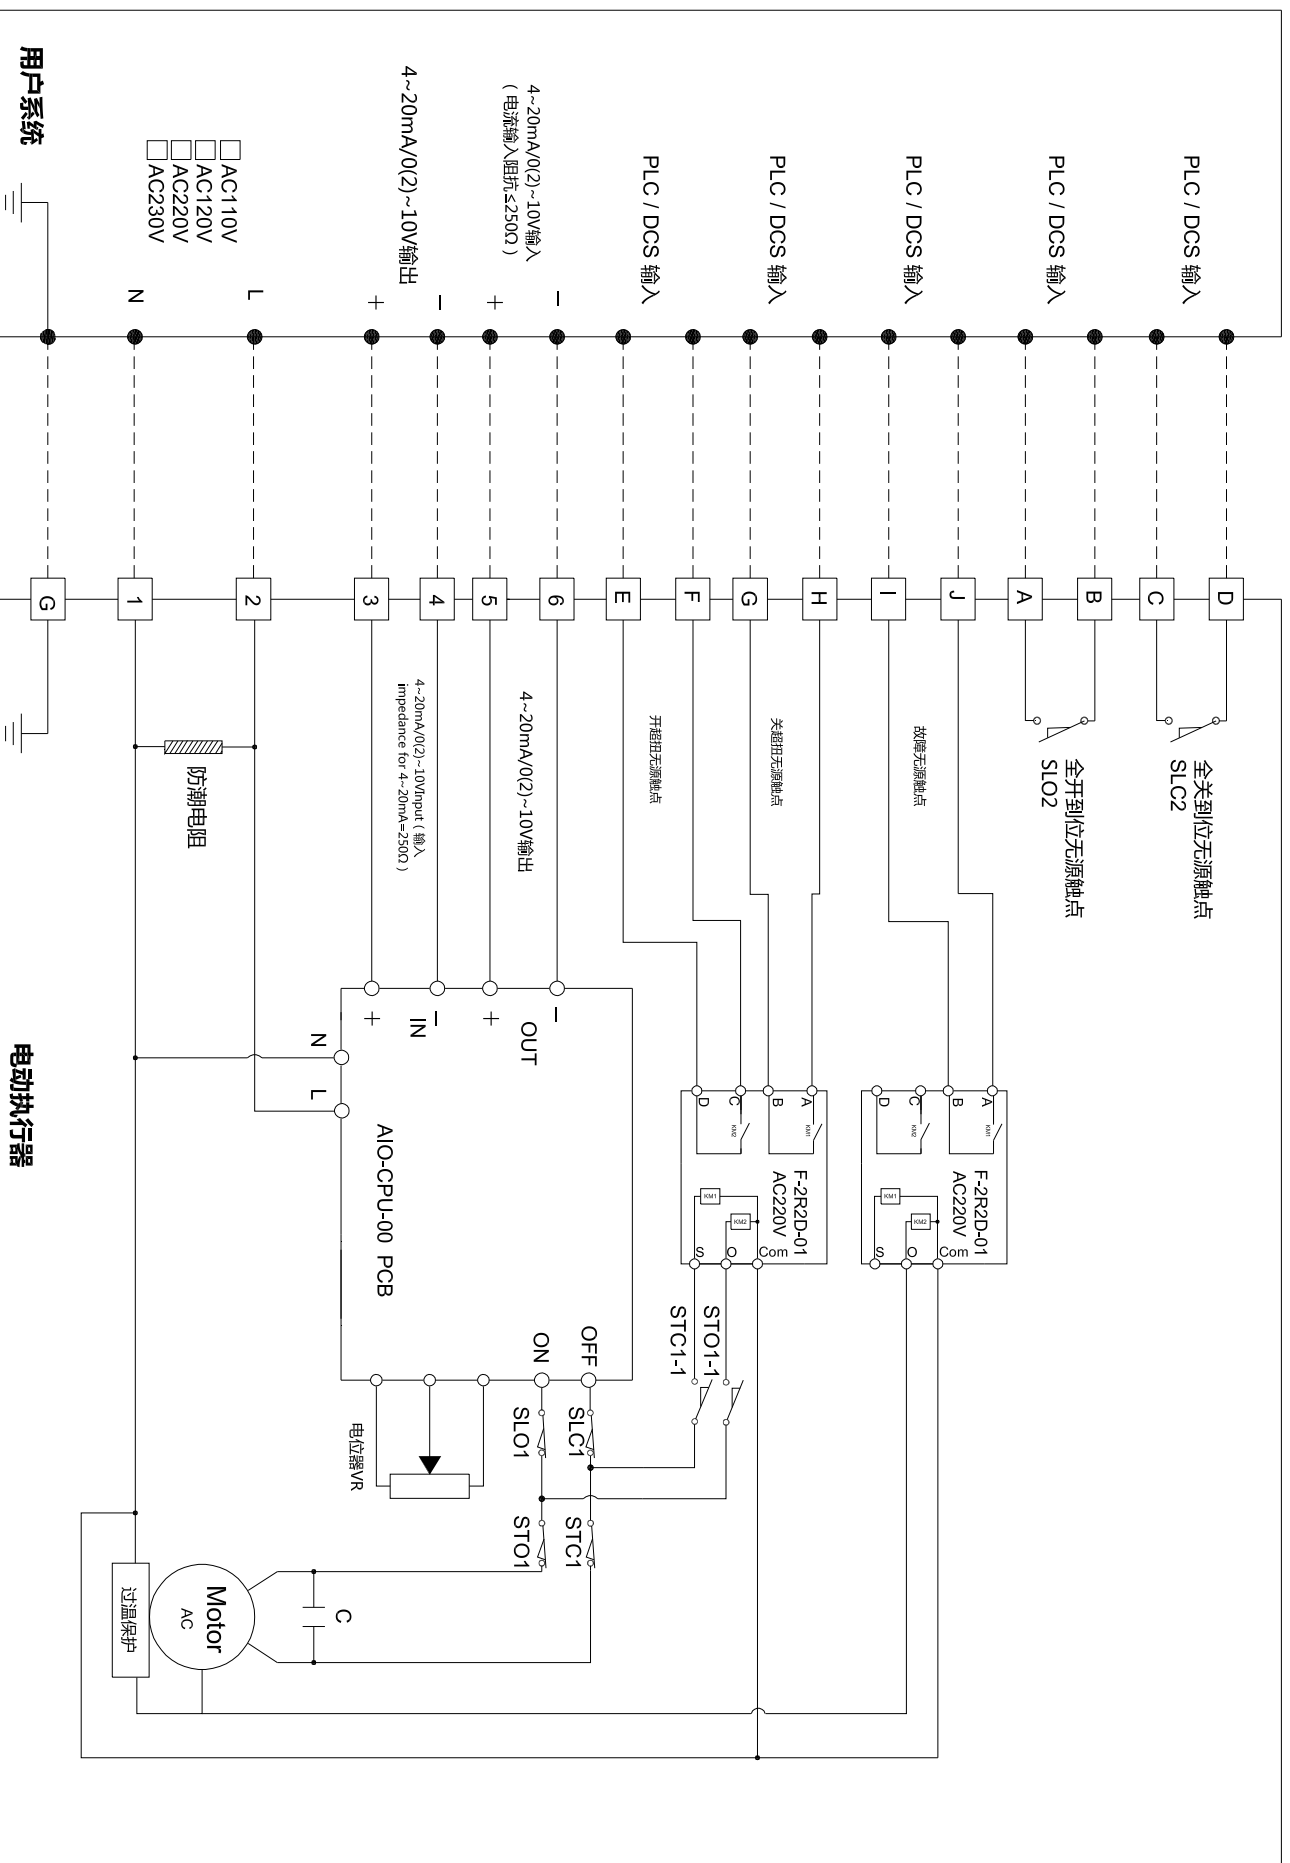

AC110V/120V/220V/230V调节型接线图

请务必接好接地端子 G.